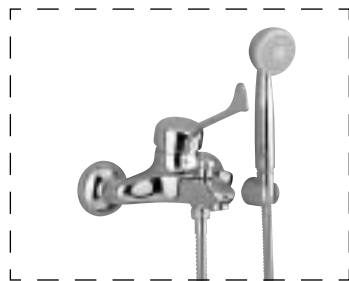

5

ATLANTIS				
CODICE	DESCRIZIONE	COLORE	CODICE FORNITORE	€
0000071	Miscelatore monocomando lavabo, con bocca d'erogazione fissa, rompigitto Neoperl 24x1	Cromato	B1612AA	163,000
	Miscelatore monocomando per vaso/bidet, attacchi da 1/2", raccordi ad S regolabili. È corredato di doccetta On/Off, flessibile a doppia graffatura da 1500 mm. e supporto fisso.	Cromato	B3172AA	
0000007	Miscelatore monocomando esterno doccia, attacchi da 1/2", raccordi ad S regolabili. Da completare con accessori doccia.	Cromato	A3171AA	130,400
0000006	Miscelatore monocomando ad incasso per doccia, con attacchi di alimentazione e scarico alla doccia da 1/2". Da completare con accessori doccia.	Cromato	A3170AA	97,807
0000072	Miscelatore monocomando esterno vasca/doccia con bocca d'erogazione dotata di rompigitto Neoperl 24x1 e raccordi ad S regolabili. È corredato di doccetta flessibile a doppia graffatura da 1500 mm. e supporto fisso	Cromato	B1613AA	211,900
0000005	Miscelatore monocomando ad incasso per vasca/doccia con deviatore automatico. Attacchi di alimentazione e scarico alla doccia da 1/2", scarico alla vasca da 1/2". Da completare con accessori doccia e bocca erogazione.	Cromato	A3169AA	141,300