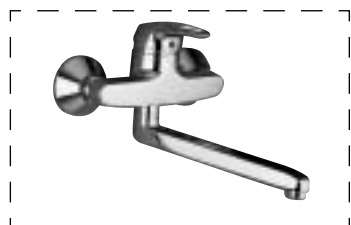

5

NOEMA				
CODICE	DESCRIZIONE	COLORE	CODICE FORNITORE	€
0000061	Miscelatore monocomando bidet con bocca d'erogazione fissa, rompigitto orientabile 24 x 1, asta comando scarico piletta da 1-1/4 Dotato di sistema di fissaggio dall'alto	Cromato	B1602AA	104,300
0000062	Miscelatore monocomando esterno vasca/doccia con deviatore automatico, bocca d'erogazione dotata di rompigitto Neoperl 24 x 1, attacchi da 1/2, raccordi ad S regolabili. Con doccetta a 3 funzioni, flessibile a doppia graffatura 1/2 x 1/2 x 150 cm. e supporto fisso	Cromato	B1603AA	139,100
0000059	come sopra, senza accessori doccia	Cromato	A5129AA	178,200
0000063	Miscelatore monocomando esterno doccia, attacchi da 1/2, raccordi ad S regolabili. Da completare con accessori doccia Zelian	Cromato	B1604AA	79,332
0000001	Miscelatore monocomando da incasso per vasca/doccia con deviatore automatico. Attacchi di alimentazione e scarico alla doccia da 1/2, scarico alla vasca da 1/2. Da completare con accessori doccia Zelian e bocca di erogazione	Cromato	A3165AA	139,100
0000002	Miscelatore monocomando ad incasso per doccia, con attacchi di alimentazione e scarico alla doccia da 1/2. Da completare con accessori doccia Zelian	Cromato	A3166AA	79,332
0000003	Miscelatore monocomando esterno a parete per lavello, con bocca d'erogazione orientabile, dotato di raccordi ad S da 1/2	Cromato	A3167AA	176,100
0000064	Miscelatore monocomando d'appoggio sul lavello, con bocca d'erogazione orientabile. Flessibili in rete d'acciaio	Cromato	B1605AA	97,807