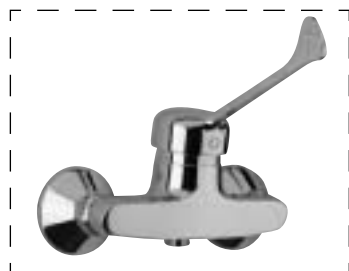

5

ATLANTIS				
CODICE	DESCRIZIONE	COLORE	CODICE FORNITORE	€
0000071	Miscelatore monocomando lavabo, con bocca d'erogazione fissa, rompigitto Neoperl 24x1	Cromato	B1612AA	163,000
	Miscelatore monocomando per vaso/bidet, attacchi da 1/2", raccordi ad S regolabili. È corredato di doccetta On/Off, flessibile a doppia graffatura da 1500 mm. e supporto fisso.	Cromato	B3172AA	
0000007	Miscelatore monocomando esterno doccia, attacchi da 1/2", raccordi ad S regolabili. Da completare con accessori doccia.	Cromato	A3171AA	130,400
0000006	Miscelatore monocomando ad incasso per doccia, con attacchi di alimentazione e scarico alla doccia da 1/2". Da completare con accessori doccia.	Cromato	A3170AA	97,807
0000072	Miscelatore monocomando esterno vasca/doccia con bocca d'erogazione dotata di rompigitto Neoperl 24x1 e raccordi ad S regolabili. È corredato di doccetta flessibile a doppia graffatura da 1500 mm. e supporto fisso	Cromato	B1613AA	211,900
0000005	Miscelatore monocomando ad incasso per vasca/doccia con deviatore automatico. Attacchi di alimentazione e scarico alla doccia da 1/2", scarico alla vasca da 1/2". Da completare con accessori doccia e bocca erogazione.	Cromato	A3169AA	141,300