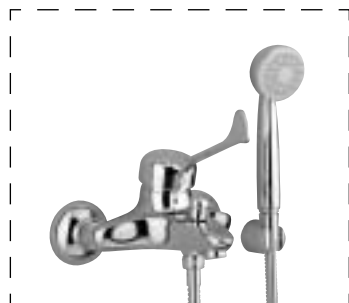

5

ATLANTIS				
CODICE	DESCRIZIONE	COLORE	CODICE FORNITORE	€
0000071	Miscelatore monocomando lavabo, con bocca d'erogazione fissa, rompigitto Neoperl 24x1	Cromato	B1612AA	163,000
	Miscelatore monocomando per vaso/bidet, attacchi da 1/2", raccordi ad S regolabili. È corredato di doccetta On/Off, flessibile a doppia graffatura da 1500 mm. e supporto fisso.	Cromato	B3172AA	
0000007	Miscelatore monocomando esterno doccia, attacchi da 1/2", raccordi ad S regolabili. Da completare con accessori doccia.	Cromato	A3171AA	130,400
0000006	Miscelatore monocomando ad incasso per doccia, con attacchi di alimentazione e scarico alla doccia da 1/2". Da completare con accessori doccia.	Cromato	A3170AA	97,807
0000072	Miscelatore monocomando esterno vasca/doccia con bocca d'erogazione dotata di rompigitto Neoperl 24x1 e raccordi ad S regolabili. È corredato di doccetta flessibile a doppia graffatura da 1500 mm. e supporto fisso	Cromato	B1613AA	211,900
0000005	Miscelatore monocomando ad incasso per vasca/doccia con deviatore automatico. Attacchi di alimentazione e scarico alla doccia da 1/2", scarico alla vasca da 1/2". Da completare con accessori doccia e bocca erogazione.	Cromato	A3169AA	141,300