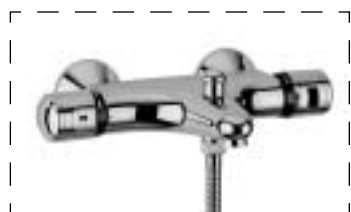

ATLANTIS				
CODICE	DESCRIZIONE	COLORE	CODICE FORNITORE	€
0000010	Miscelatore monocomando d'appoggio sul lavello con bocca d'erogazione orientabile. Flessibili in rete d'acciaio.	Cromato	A3174AA	244,500
0000009	Miscelatore monocomando d'appoggio sul lavello con bocca d'erogazione orientabile. Flessibili in rete d'acciaio.	Cromato	A3173AA	260,800
THERMO D				
0000049	Miscelatore termostatico esterno per vasca/doccia con deviatore automatico, bocca erogazione dotata di rompigetto 24x1, raccordi a "S" da 1/2" regolabili da 137a 163 mm. Dotata di maniglia con scala graduata per la regolazione della temperatura e maniglia per dosare la portata. Da completare con accessori doccia ZELIAN.	Cromato	A5100AA	253,200
0000050	Miscelatore termostatico esterno per doccia. Raccordi a "S" da 1/2" regolabili da 137a 163 mm. Dotata di maniglia con scala graduata per la regolazione della temperatura e maniglia per dosare la portata. Da completare con accessori doccia ZELIAN.	Cromato	A5101AA	177,100
0000051	Miscelatore termostatico centrale ad incasso. Dotato di maniglia con scala graduata per la selezione della temperatura. Attacchi da 1/2"	Cromato	A5102AA	209,700
0000052	come sopra, da 3/4	Cromato	A5103AA	245,600
0000053	Miscelatore termostatico individuale ad incasso. Dotato di maniglia con scala graduata per la regolazione della temperatura e maniglia per dosare la portata. Attacchi da 1/2"	Cromato	A5104AA	276,000