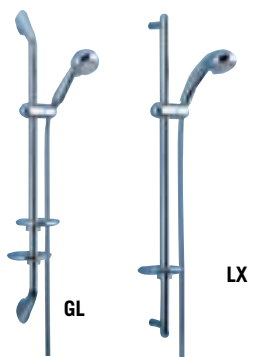

THERMO D

CODICE	DESCRIZIONE	COLORE	CODICE FORNITORE	€
0000054	Deviatore incasso a 4 vie da 1/2"	Cromato	A5105AA	118,500
0000055	Deviatore incasso a ritorno automatico a 3 vie da 1/2"	Cromato	A5106AA	140,200
0000056	Rubinetto d'arresto ad incasso 1/2"	Cromato	A5107AA	140,200

ZELIAN

0000025	ZELIAN GL – Asta murale da 90 cm. con supporto per doccetta, tasto sblocco scorrimento e inclinazione, completa di portasapone e portaspugna cromati, tubo flessibile doppio graffato da 150 cm e doccetta a tre funzioni: aerato, massaggiante e normale	Cromato	A3362AA	171,600
0000019	ZELIAN LX – Asta murale da 90 cm. con supporto per doccetta, tasto sblocco scorrimento e inclinazione, completa di portasapone cromato, tubo flessibile doppio graffato da 175 cm e doccetta a tre funzioni: aerato, massaggiante e normale	Cromato	A3352AA	102,800
0000017	ZELIAN MD – Asta murale da 90 cm. con supporto per doccetta scorrevole ed inclinabile, completa di portasapone, tubo flessibile doppio graffato da 150 cm e doccetta a 3 funzioni: aerato, massaggiante e normale	Cromato	A3348AA	68,465
0000097	ZELIAN LB – Asta murale da 60 cm. con supporto per doccetta scorrevole ed inclinabile, completa di doccetta ad una funzione tubo flessibile doppio graffato da 150 cm.	Cromato	B2698AA	31,834
0000022	ZELIAN SLX Soffione alto con getto a tre funzioni: aerato, massaggiante e normale	Cromato	A3357AA	81,187
0000027	ZELIAN SMD Soffione alto con getto a tre funzioni	Cromato	A3366AA	58,578